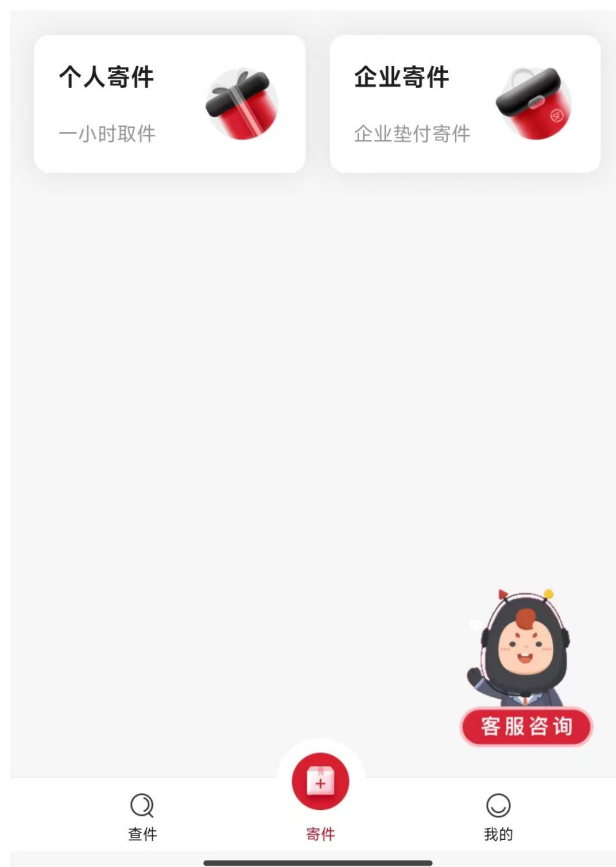

家庭农场“一码通”赋码家庭农场顺丰快递优惠券领取流程

16:46

19%

全国家庭农场一码通...

第一步：
按照实人认证、账号绑定、申请赋码的步骤完成“一码通”申请。

第二步：
点击置顶图片跳转至顺丰快递微信小程序，已完成赋码的家庭农场可直接跳转，未完成赋码的家庭农场需先申请赋码并等待审核通过。

第三步：
跳转至顺丰快递微信
小程序界面。

寄内地