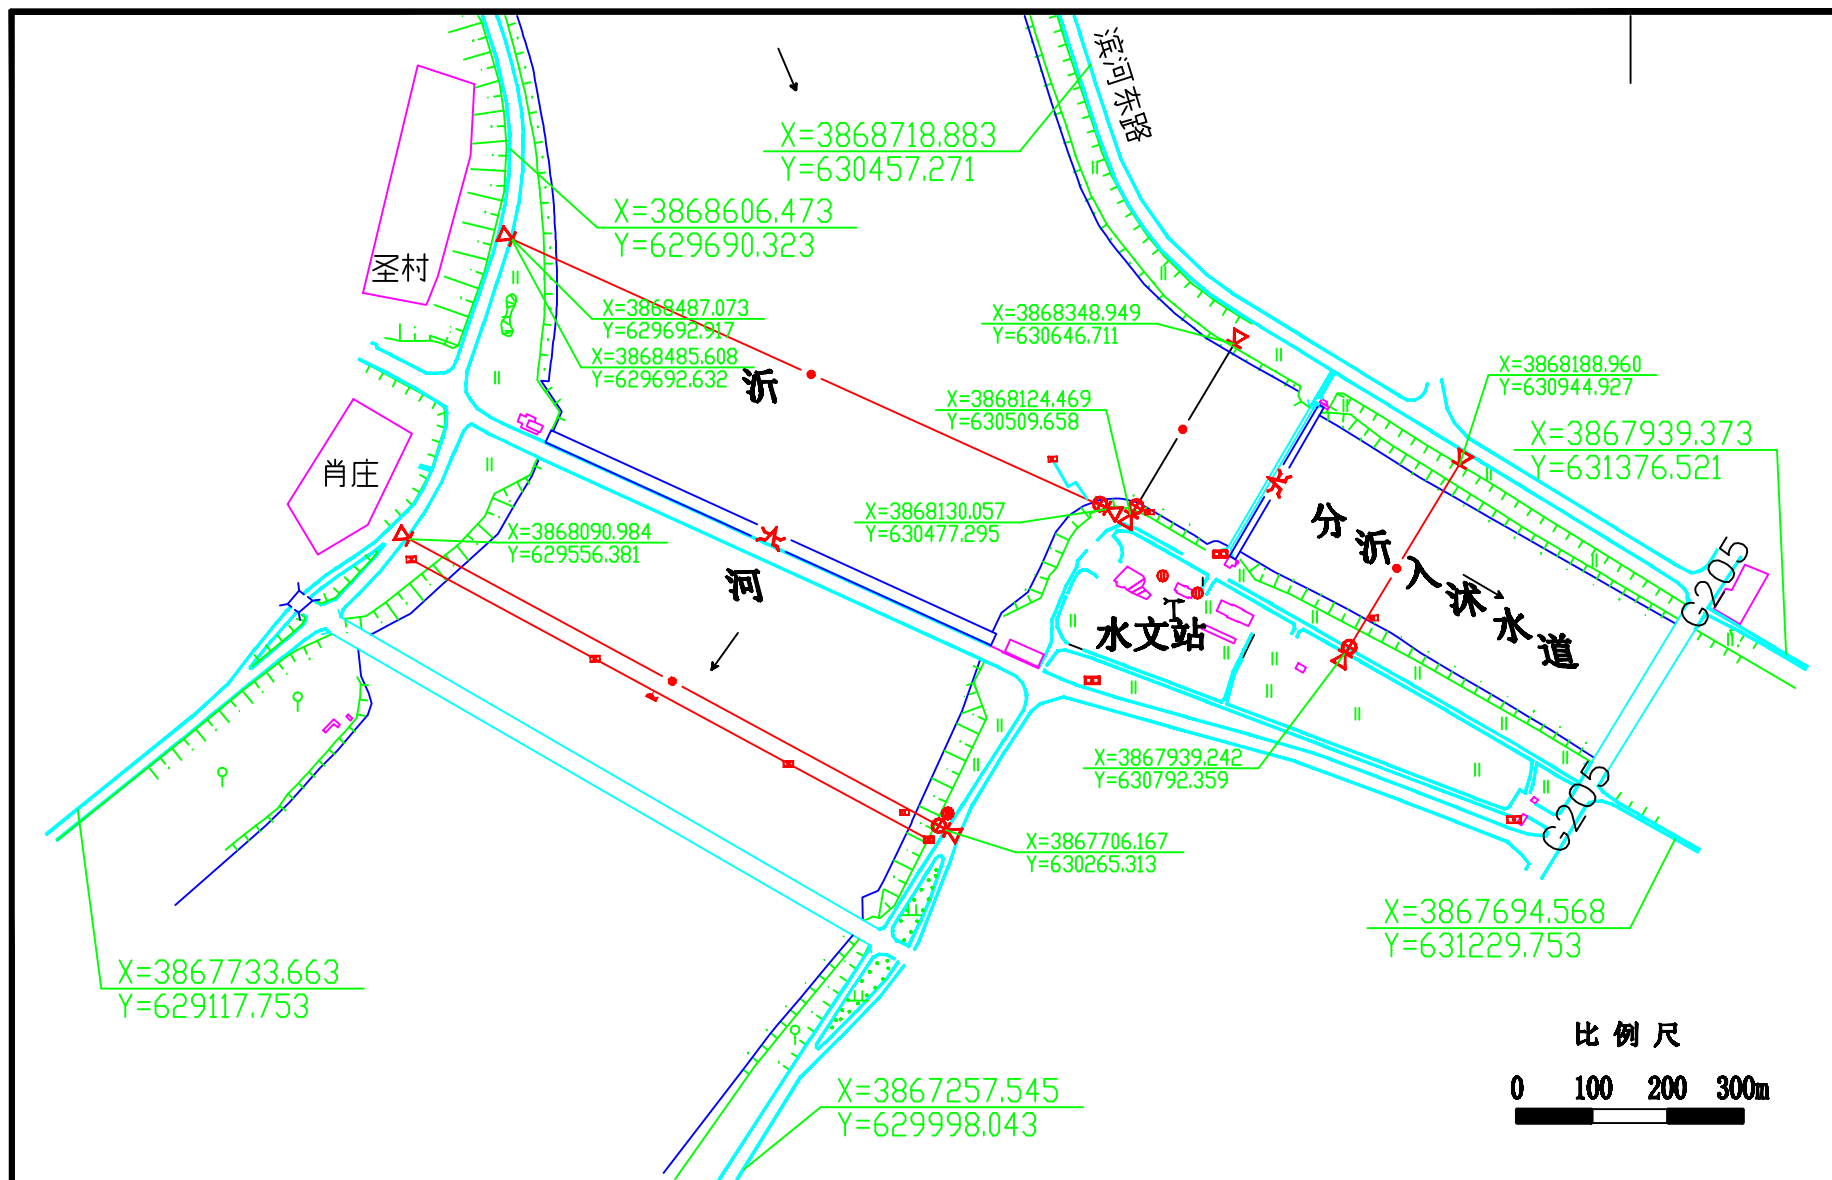

沂河 临沂站 测验河段平面图

沂河 刘家道口(沂)站 分沂入沭水道 刘家道口(分)站 测验河段平面图

沂河 木柞站 测验河段平面图

南涑河 老屯站 测验河段平面图