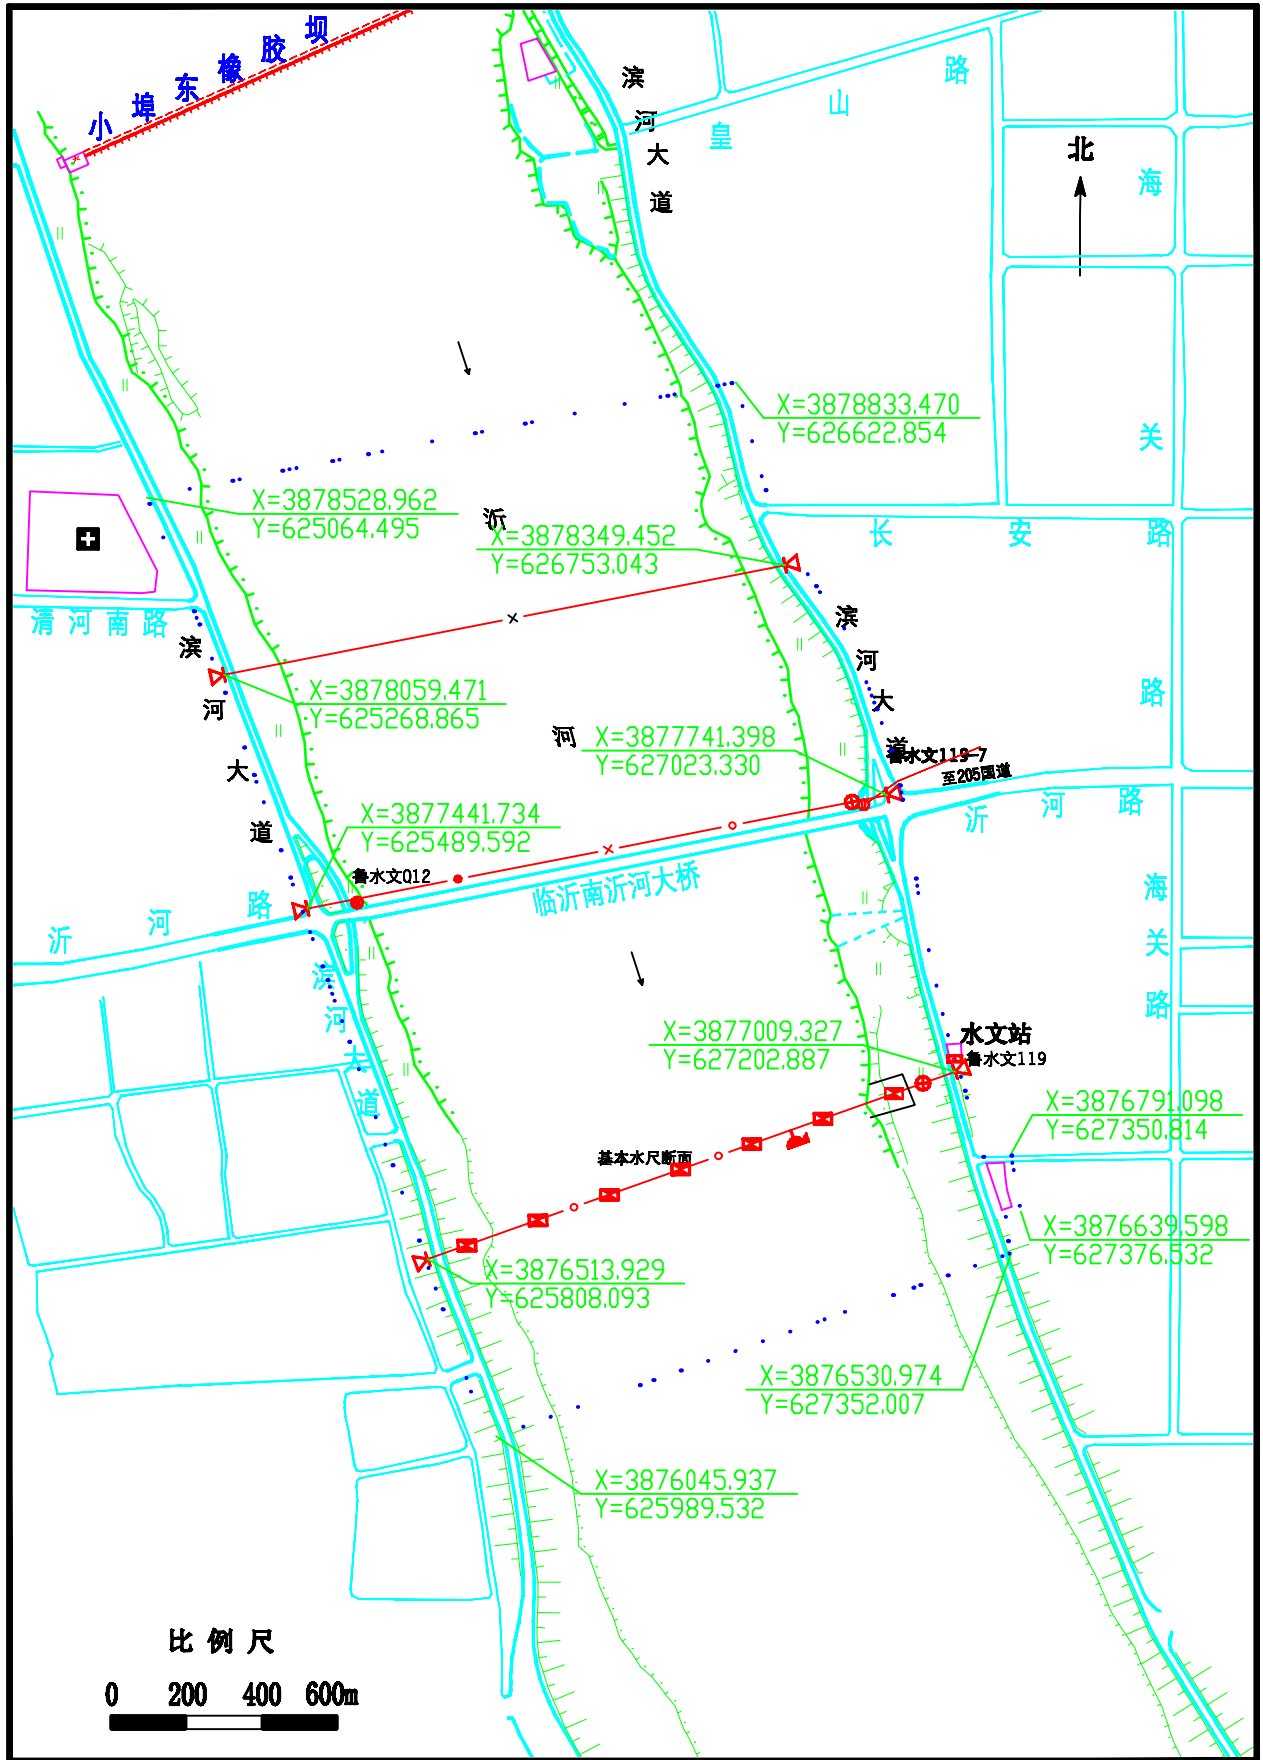

沂河 临沂站 测验河段平面图

沂河 刘家道口(沂)站 分沂入沭水道 刘家道口(分)站 测验河段平面图

沂河 木柞站 测验河段平面图

南涑河 老屯站 测验河段平面图