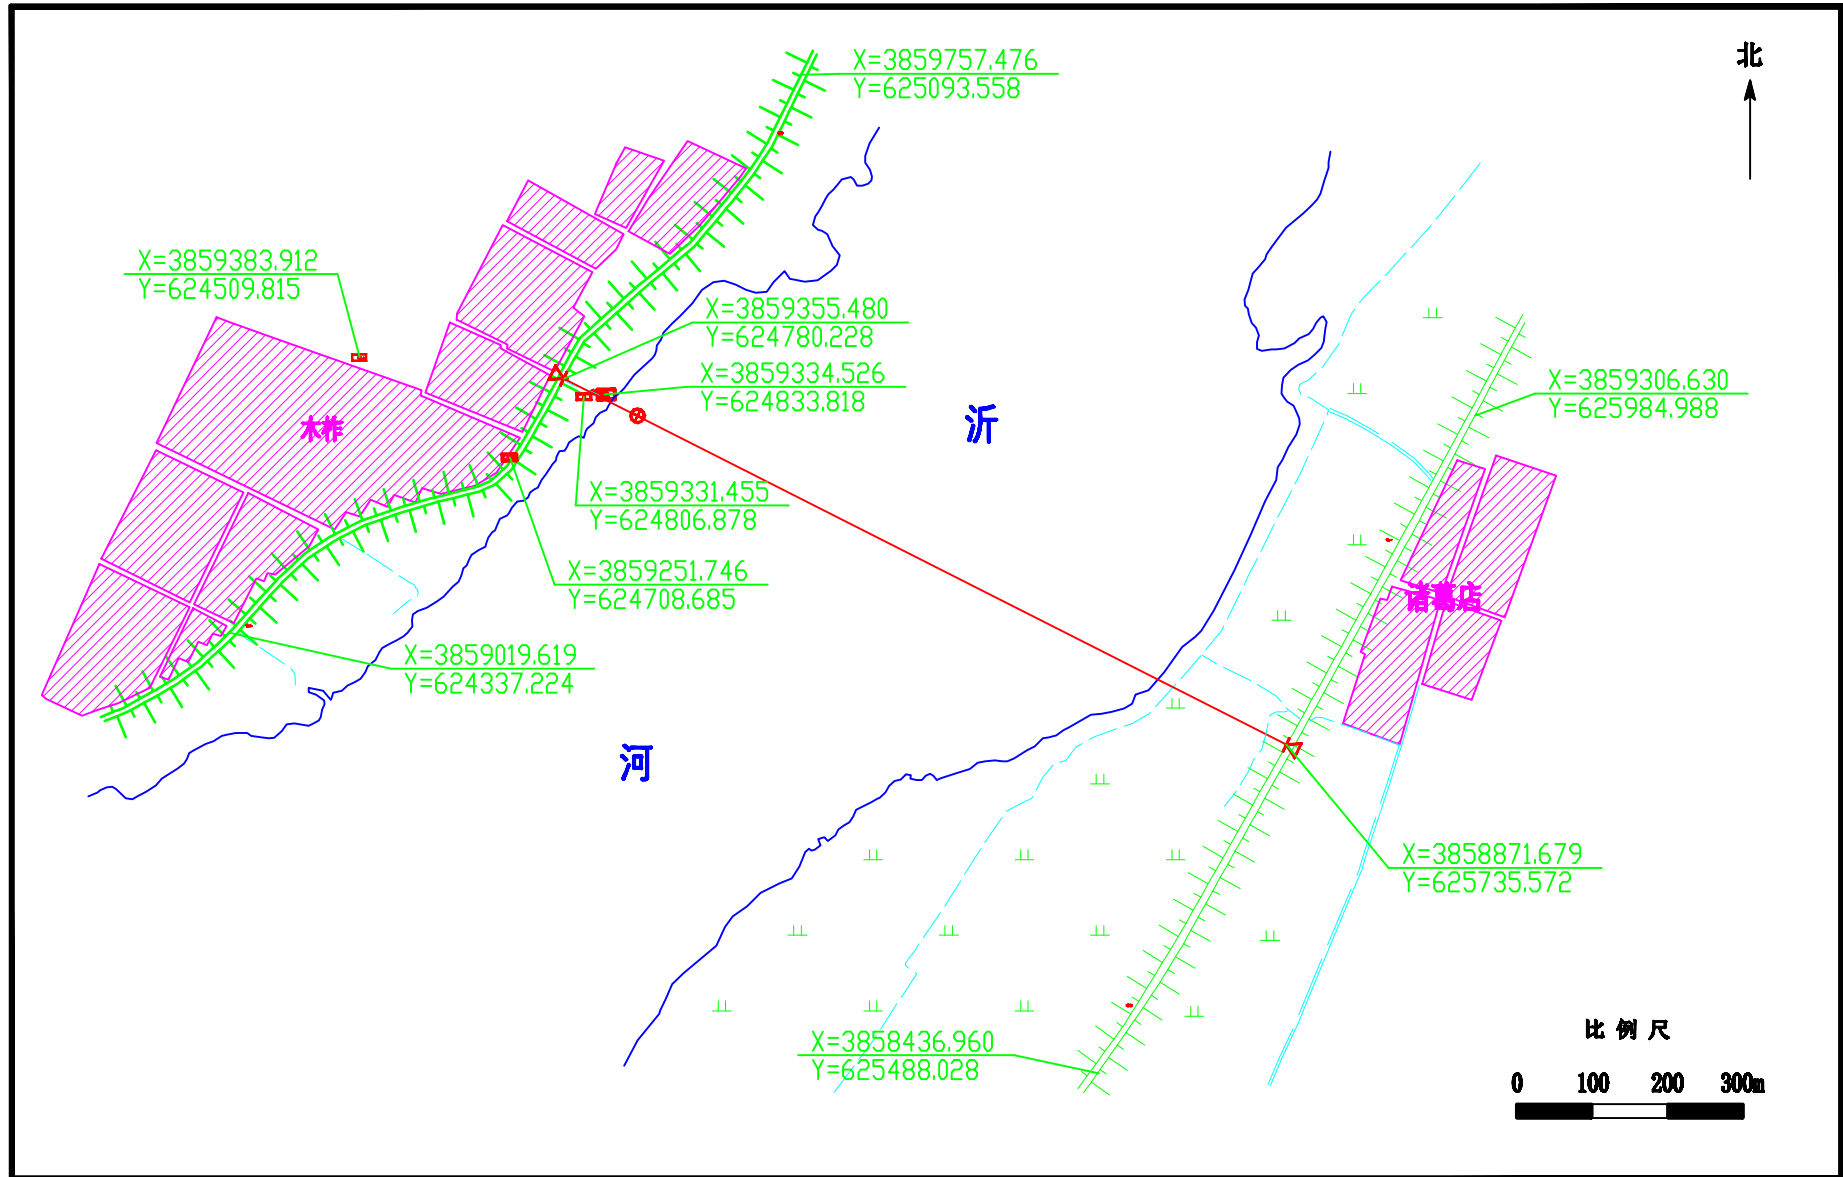

沂河 临沂站 测验河段平面图

沂河 刘家道口(沂)站 分沂入沭水道 刘家道口(分)站 测验河段平面图

沂河 木柞站 测验河段平面图

南涑河 老屯站 测验河段平面图